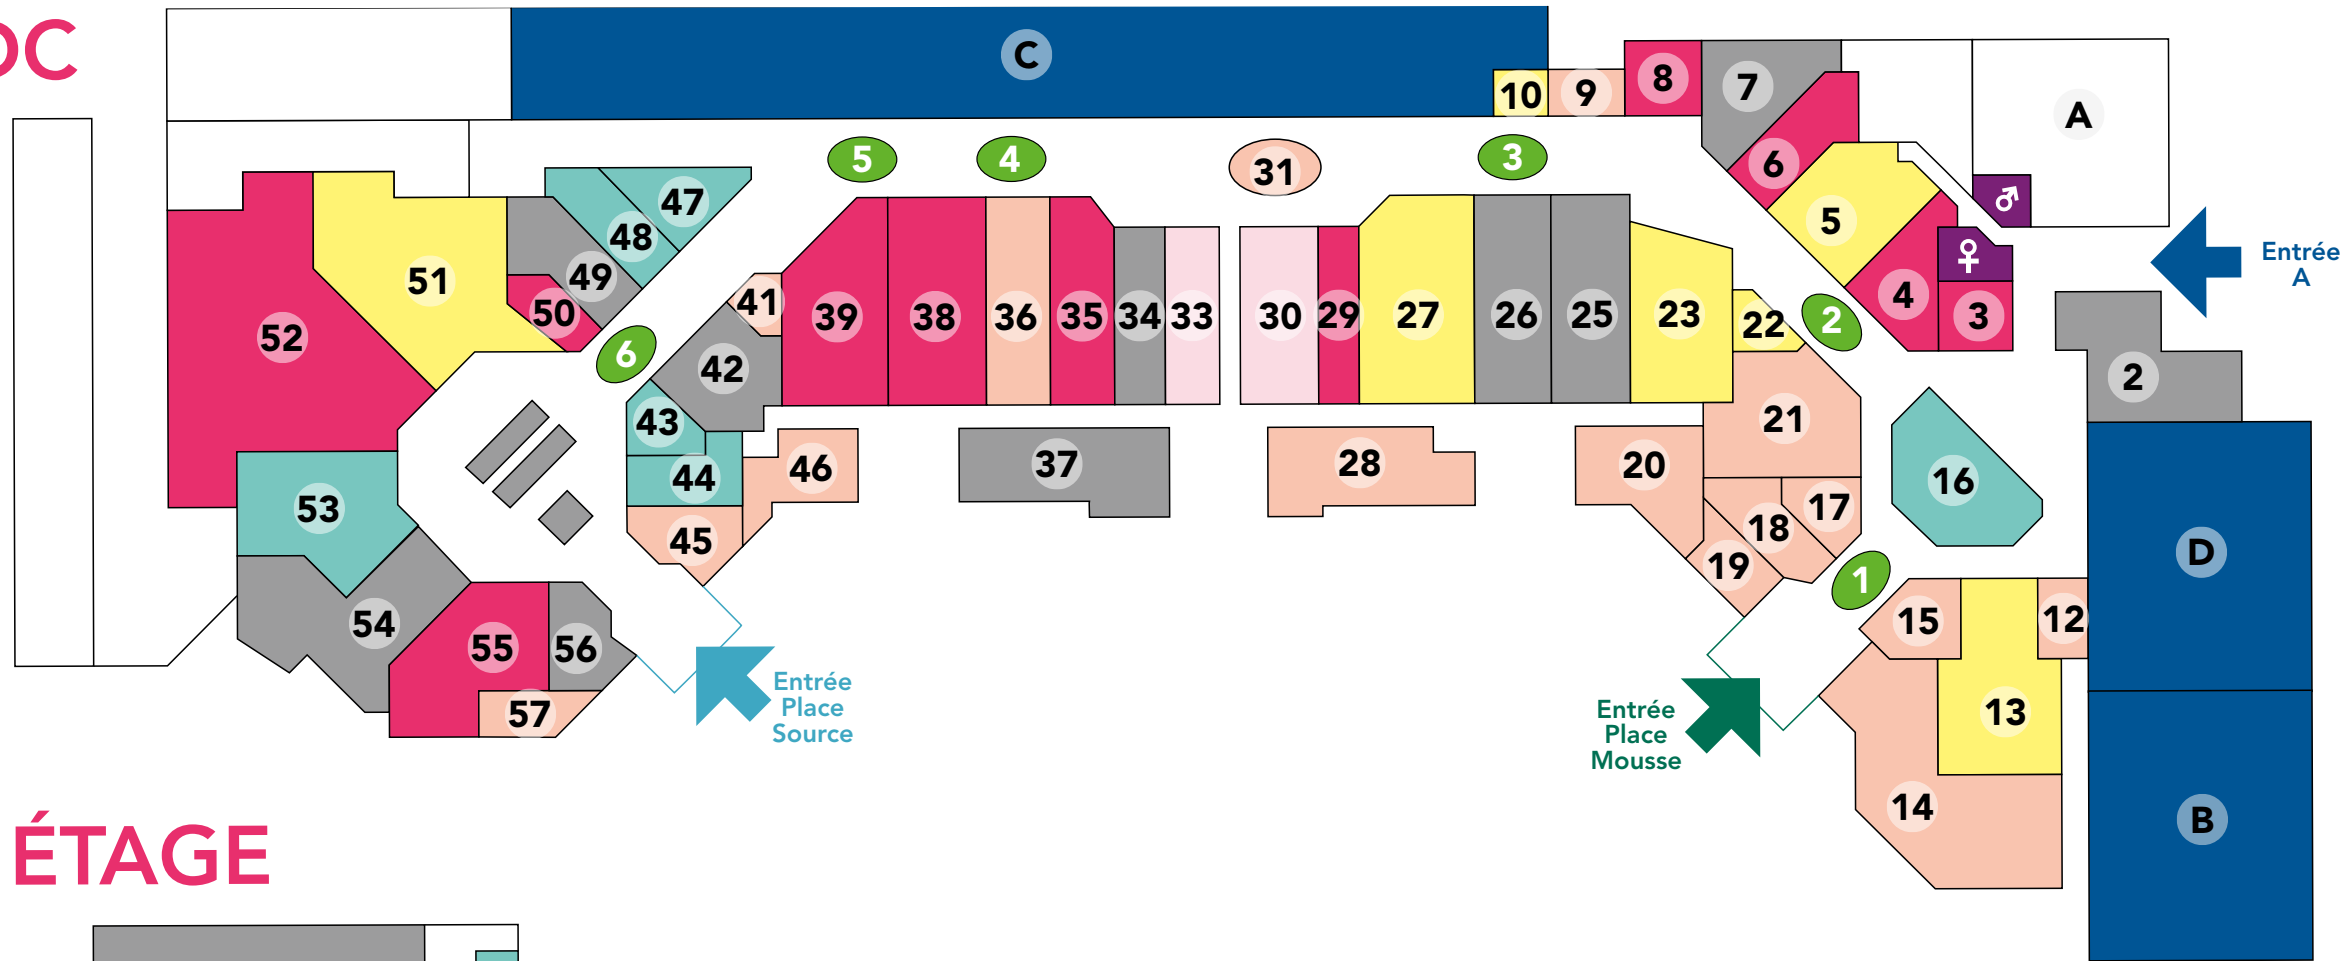

RDC

CADEAUX

33 - Carador
30 - Histoire d'Or

BEAUTÉ / SANTÉ

06 - Adopt
08 - Equivalenza
39 - Krys
03 - La Barbe de Papa
55 - Lissac
62 - Art et Beauté Coiffeur
38 - Nocibé
29 - Pascal Coste
52 - Pharmacie
04 - Saga Cosmetics
35 - Yves Rocher
50 - We Audition

PRÊT-À-PORTER

23 - Caroll
22 - Détente
05 - Etam Lingerie
10 - Jacques Germain
51 - Okaidi
27 - Promod

PRATIQUE

A - Administration et
PC sécurité
♀ - Toilettes Femmes
♂ - Toilettes Hommes

GRANDES SURFACES

B - Action
C - Hypermarché Carrefour
D - Normal

ALIMENTATION / RESTAURATION

16 - Bar Le Clos
53 - Boucherie du Maine
43 - Coffea
61 - Crêperie Les 2 Épis
47 - Jeff de Bruges
48 - La Maison du Quernon
44 - La Renommée

1^{ER} ÉTAGE