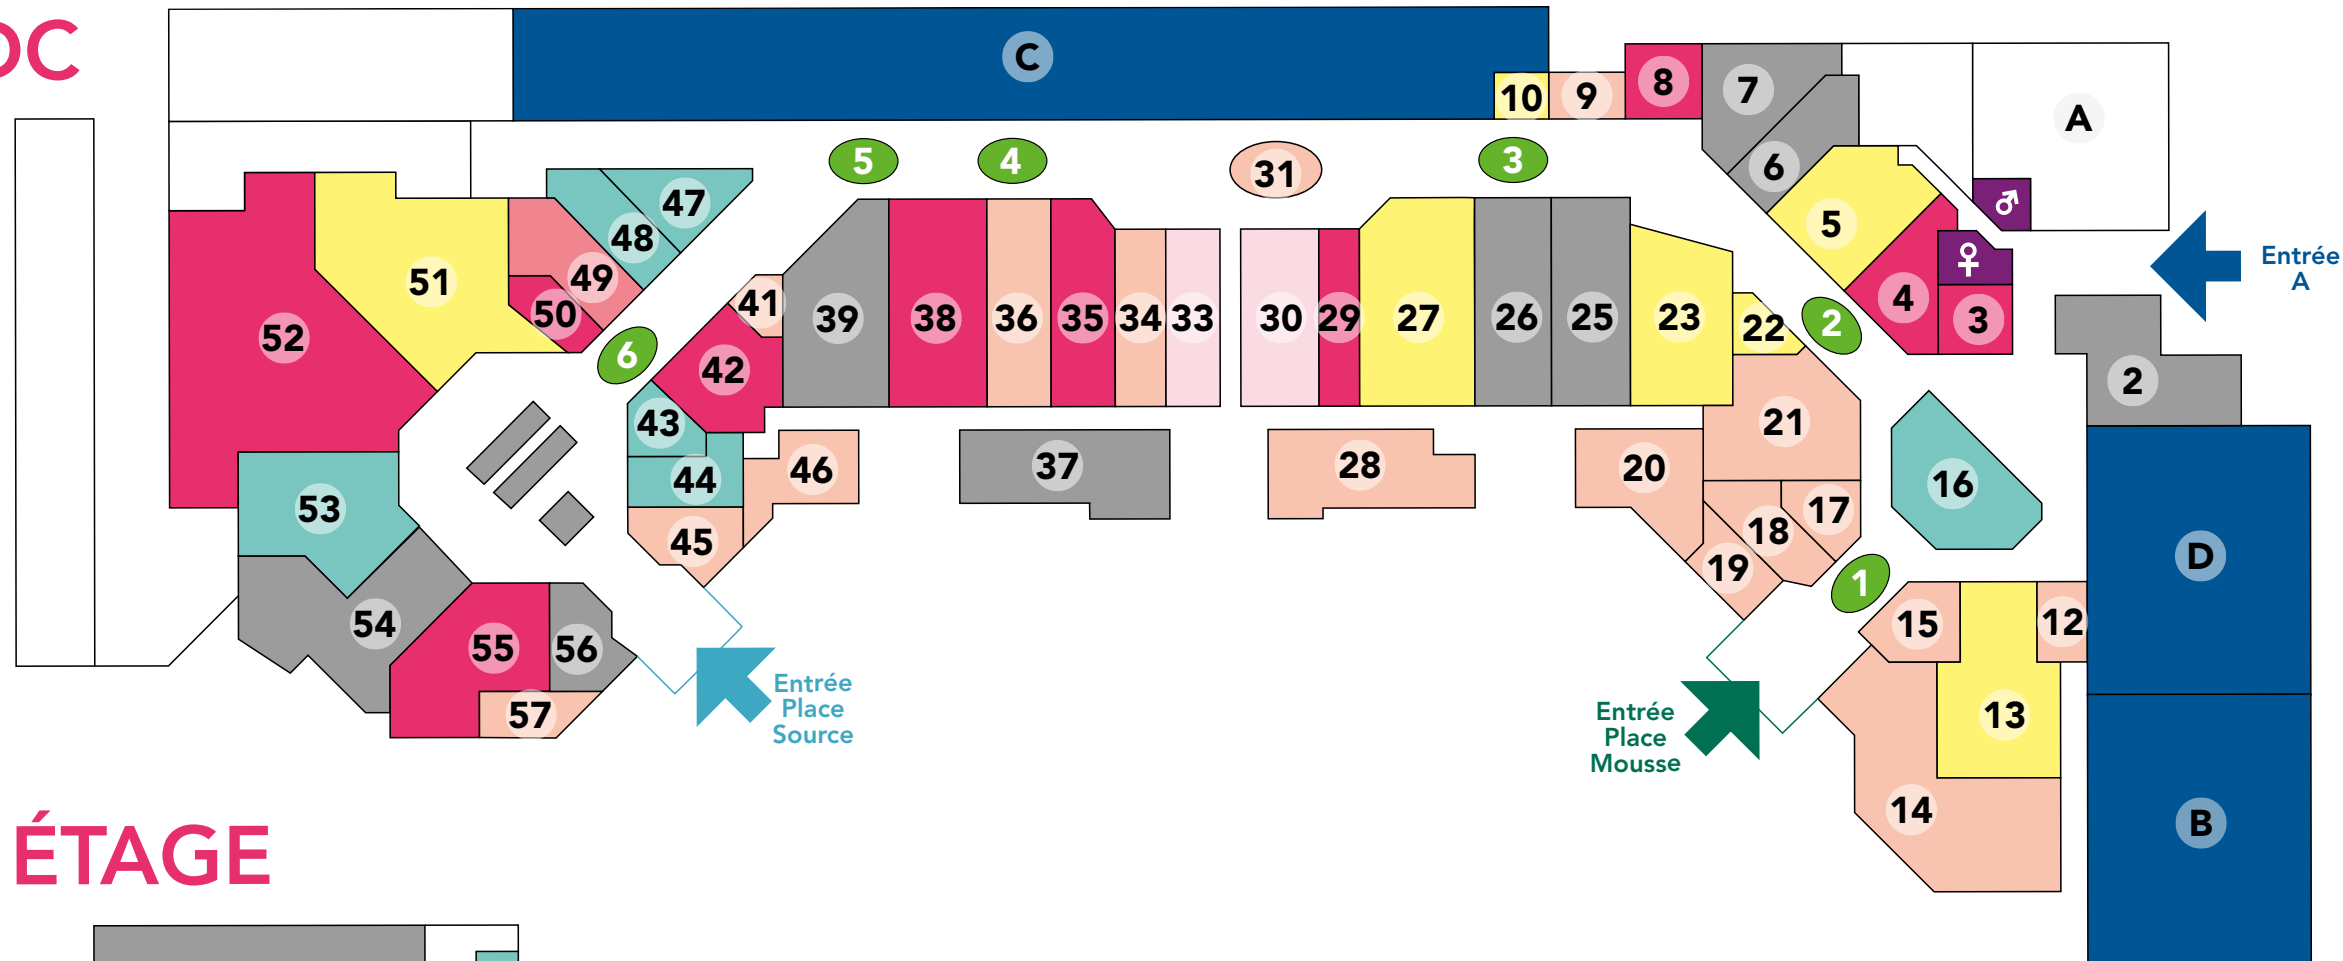

# 1<sup>ER</sup> ÉTAGE

## CADEAUX

33 - Carador  
30 - Histoire d'Or

## GRANDES SURFACES

B - Action  
C - Hypermarché Carrefour  
D - Normal

## ALIMENTATION / RESTAURATION

16 - Bar Le Clos  
53 - Boucherie du Maine  
43 - Coffea  
61 - Crêperie Les 2 Épis  
47 - Jeff de Bruges  
48 - La Maison du Quernon  
44 - La Renommée