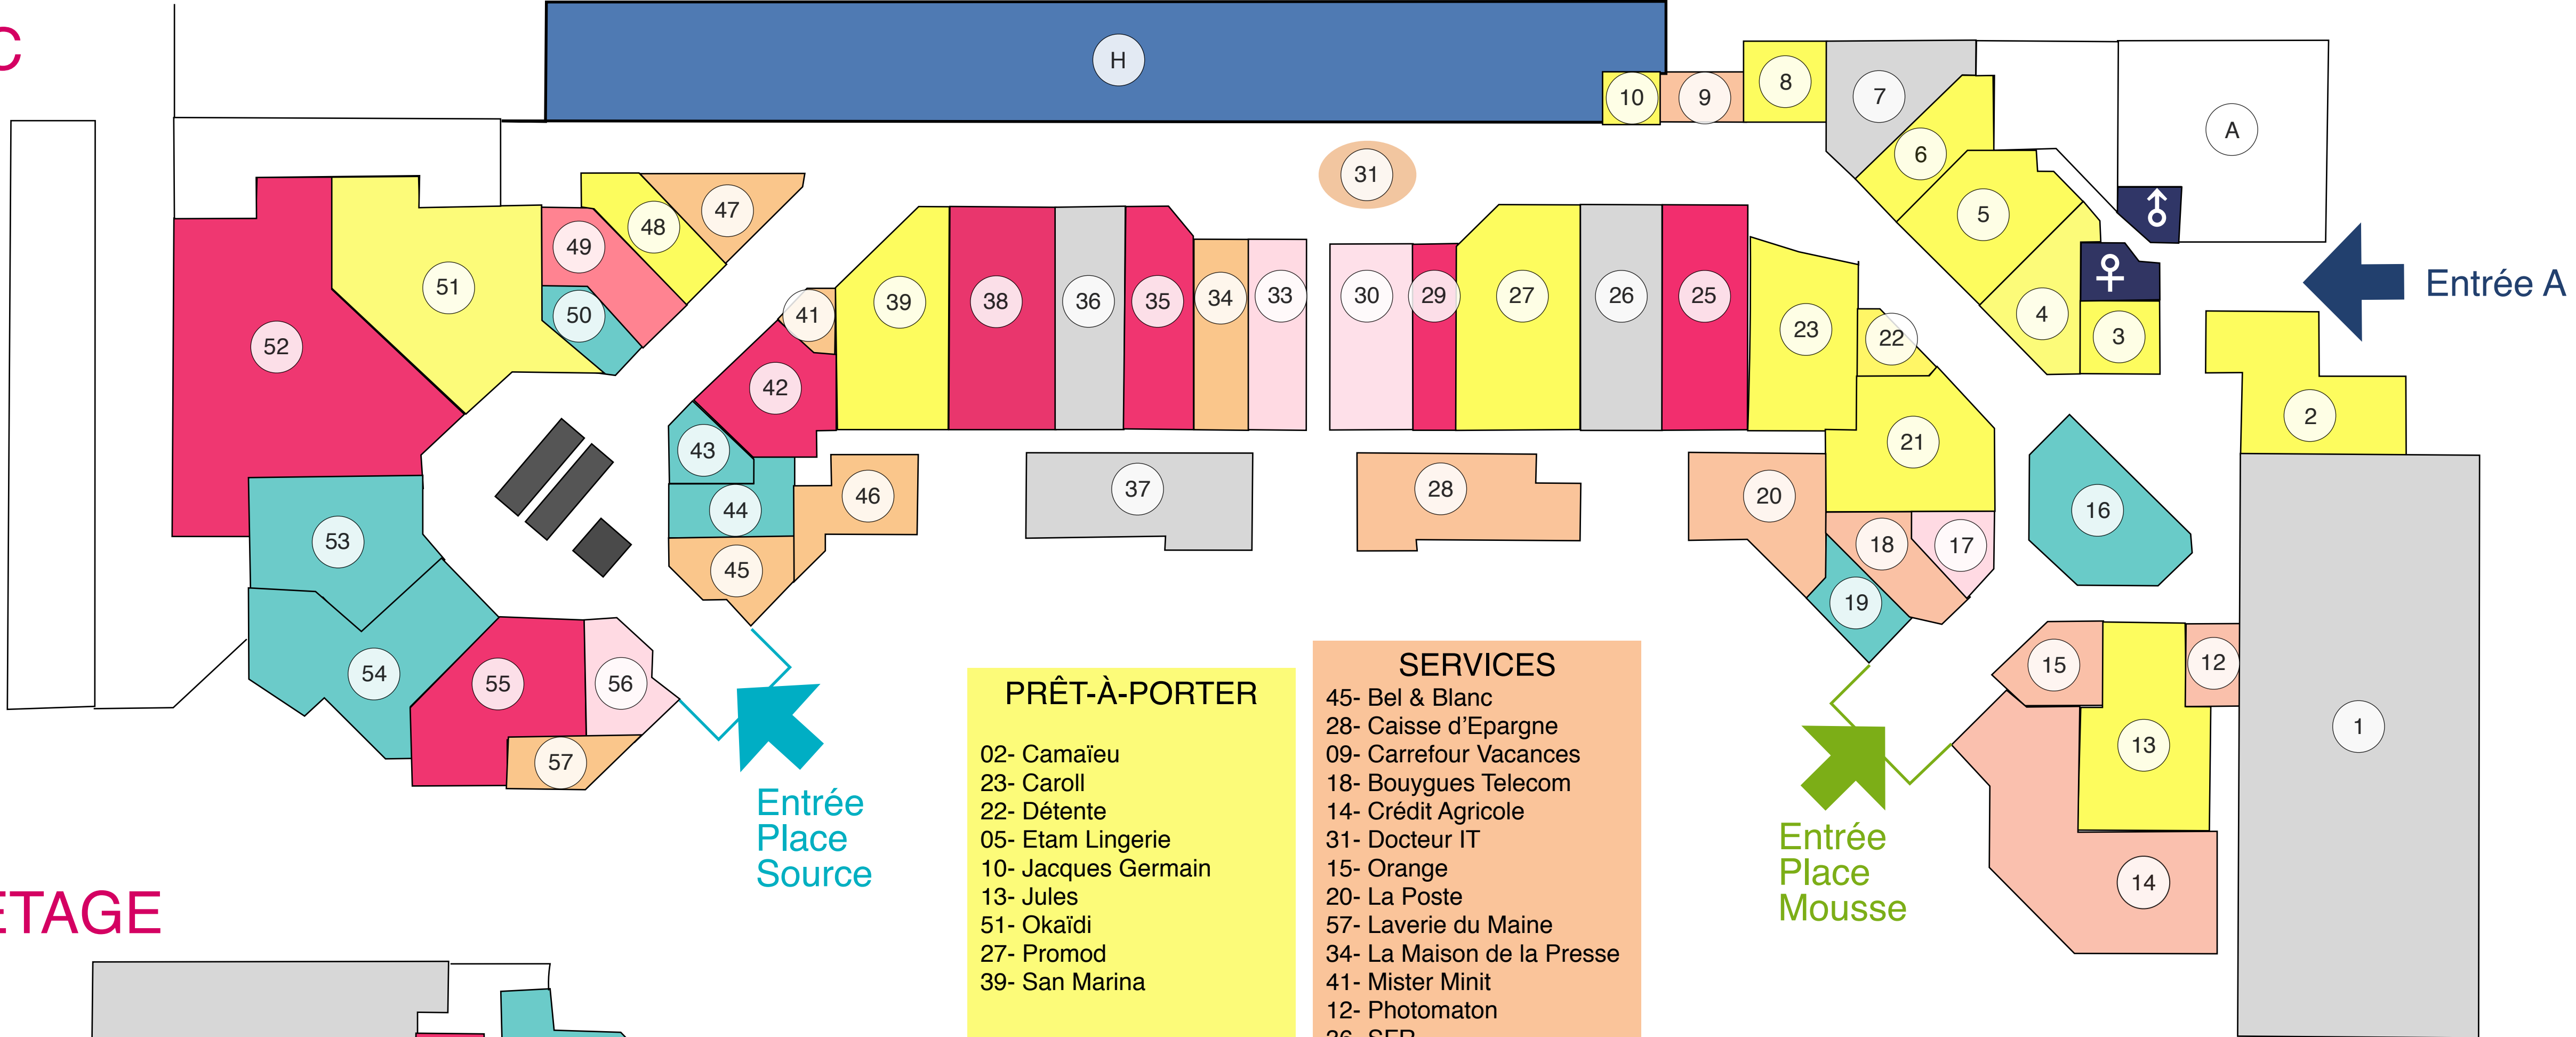

RDC

1^E ETAGE

PRÊT-À-PORTER

- 02- Camaïeu
- 23- Caroll
- 22- Détente
- 05- Etam Lingerie
- 10- Jacques Germain
- 13- Jules
- 51- Okaïdi
- 27- Promod
- 39- San Marina

SERVICES

- 45- Bel & Blanc
- 28- Caisse d'Epargne
- 09- Carrefour Vacances
- 18- Bouygues Telecom
- 14- Crédit Agricole
- 31- Docteur IT
- 15- Orange
- 20- La Poste
- 57- Laverie du Maine
- 34- La Maison de la Presse
- 41- Mister Minit
- 12- Photomat
- 36- SFR
- 46- Tabac Le Tobago

Entrée
Place
Mousse

BEAUTÉ / SANTÉ

- 29- Pascal Coste
- 42- Kryz
- 55- Lissac
- 62- Marc Dugast
- 38- Nocibé
- 52- Pharmacie
- 35- Yves Rocher

ALIMENTATION / RESTAURATION

- 44- La Renommée
- 16- Bar Le Clos
- 53- Boucherie du Maine
- 43- Coffea
- 61- Crêperie Les 2 Epis
- 47- Jeff de Bruges
- 50- La Maison du Quernon
- 60- La Tour de Pizz

CADEAUX

- 33- Carador
- 30- Histoire d'Or
- 56- Oya

LOISIRS / CULTURE

- 49- Micromania

HYPERMARCHÉ

H- Hypermarché Carrefour

PRATIQUE

- A- Administration et PC sécurité
- ♀ Toilettes Femmes
- ♂ Toilettes Hommes