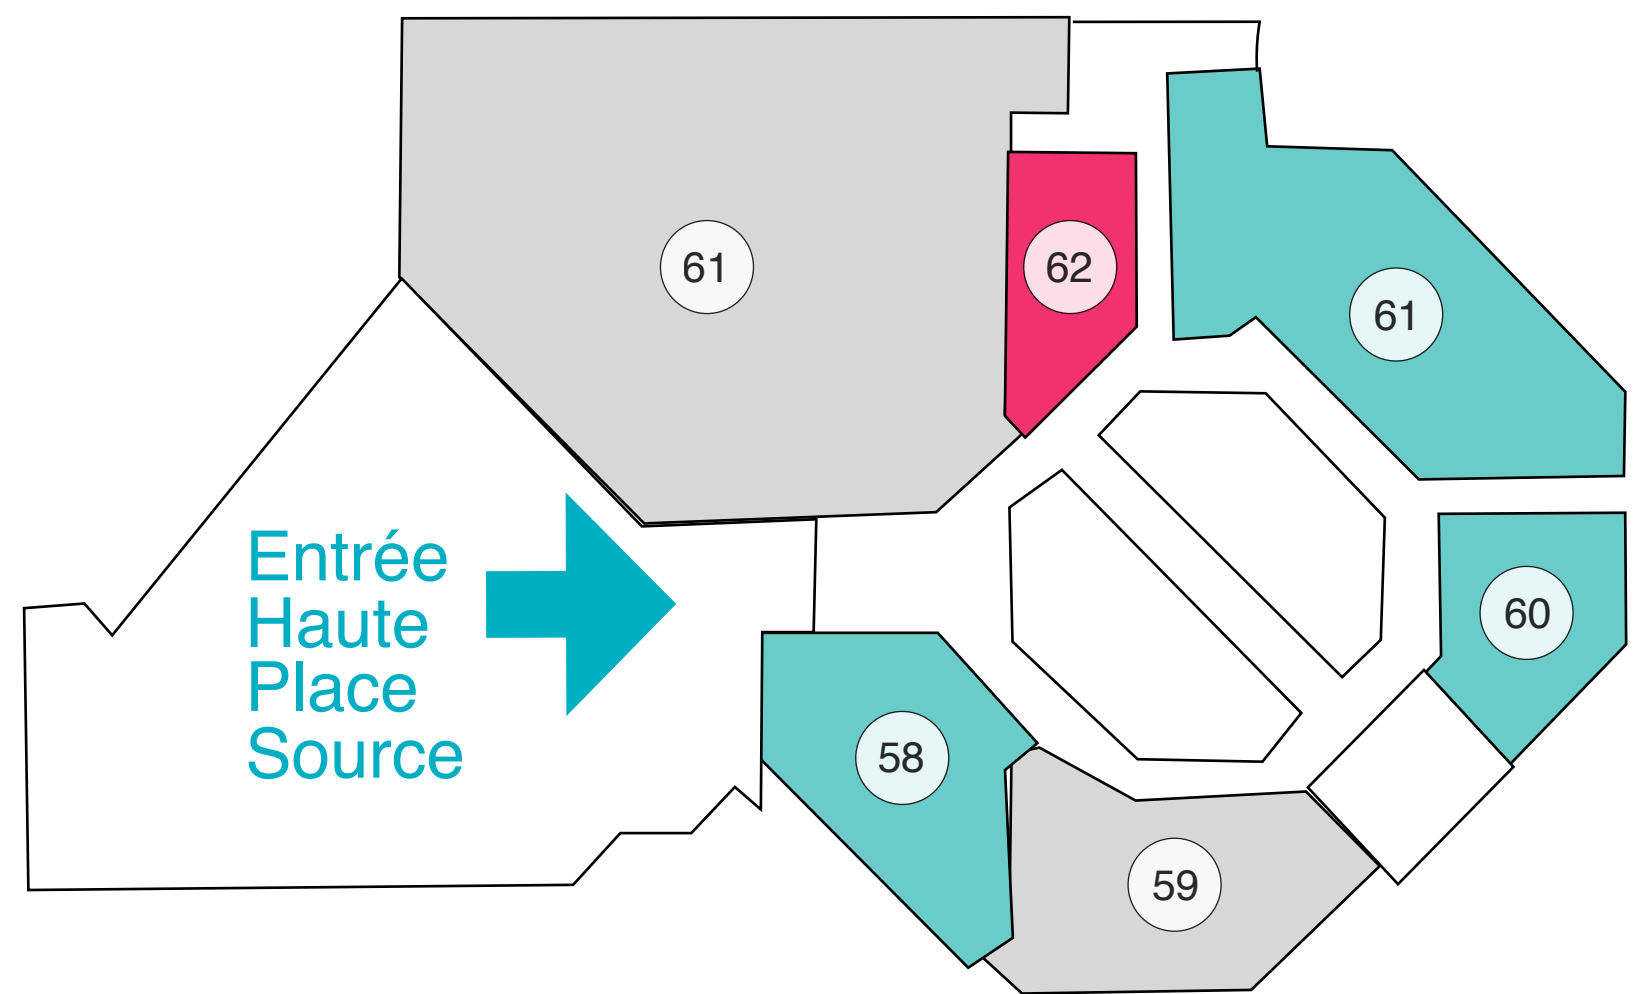

RDC

1^E ETAGE

PRÊT-À-PORTER

- 02- Camaïeu
- 23- Caroll
- 22- Détente
- 05- Etam Lingerie
- 10- Jacques Germain
- 13- Jules
- 51- Okaïdi
- 27- Promod
- 39- San Marina

SERVICES

- 45- Bel & Blanc
- 28- Caisse d'Epargne
- 09- Carrefour Vacances
- 18- Bouygues Telecom
- 14- Crédit Agricole
- 31- Docteur IT
- 15- Orange
- 20- La Poste
- 57- Laverie du Maine
- 34- La Maison de la Presse
- 41- Mister Minit
- 12- Photomat
- 36- SFR
- 46- Tabac Le Tobago

Entrée
Place
Mousse

BEAUTÉ / SANTÉ

- 29- Pascal Coste
- 42- Kryz
- 55- Lissac
- 62- Marc Dugast
- 38- Nocibé
- 52- Pharmacie
- 35- Yves Rocher

ALIMENTATION / RESTAURATION

- 44- La Renommée
- 16- Bar Le Clos
- 53- Boucherie du Maine
- 43- Coffea
- 61- Crêperie Les 2 Epis
- 47- Jeff de Bruges
- 50- La Maison du Quernon
- 60- La Tour de Pizz

CADEAUX

- 33- Carador
- 30- Histoire d'Or
- 56- Oya

LOISIRS / CULTURE

- 49- Micromania

HYPERMARCHÉ

H- Hypermarché Carrefour

PRATIQUE

- A- Administration et PC sécurité
- ♀ Toilettes Femmes
- ♂ Toilettes Hommes