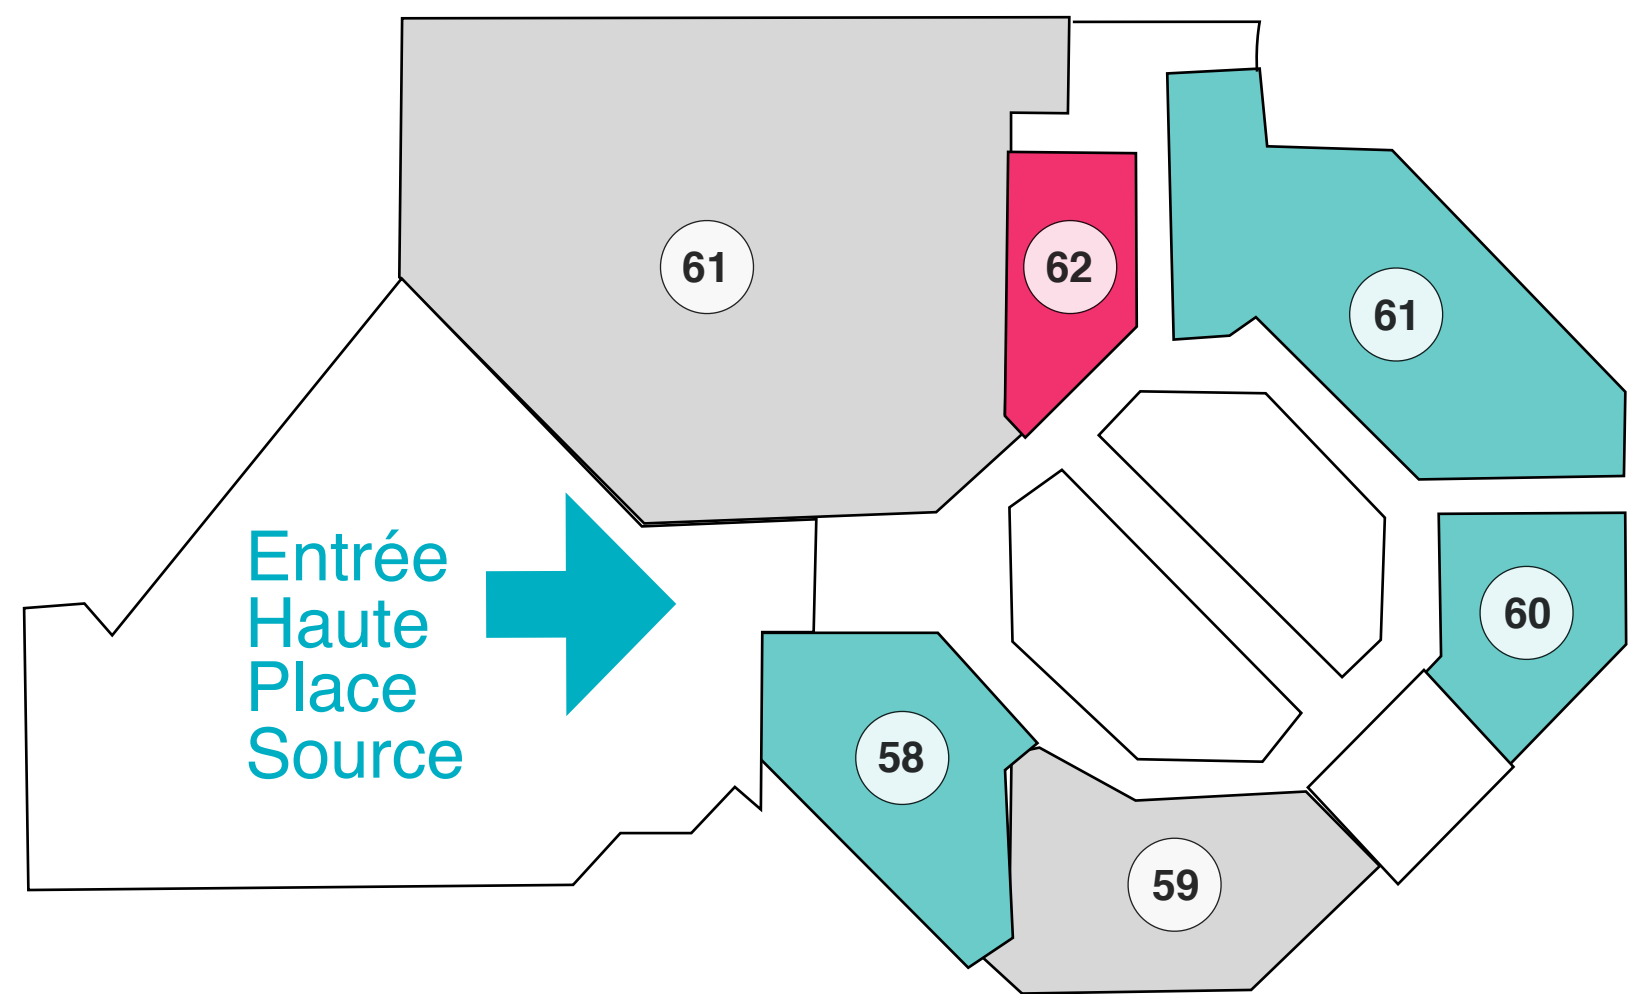

# RDC

# 1<sup>E</sup> ETAGE

## PRÊT-À-PORTER

- 02- Camaïeu
- 23- Caroll
- 21- Celio
- 22- Détente
- 03- Enfance
- 05- Etam Lingerie
- 10- Jacques Germain
- 13- Jules
- 06- La Compagnie des Petits
- 04- L'Escarcelle
- 48- Mise au Green
- 51- Okaïdi
- 27- Promod
- 08- Quai N°1
- 39- San Marina