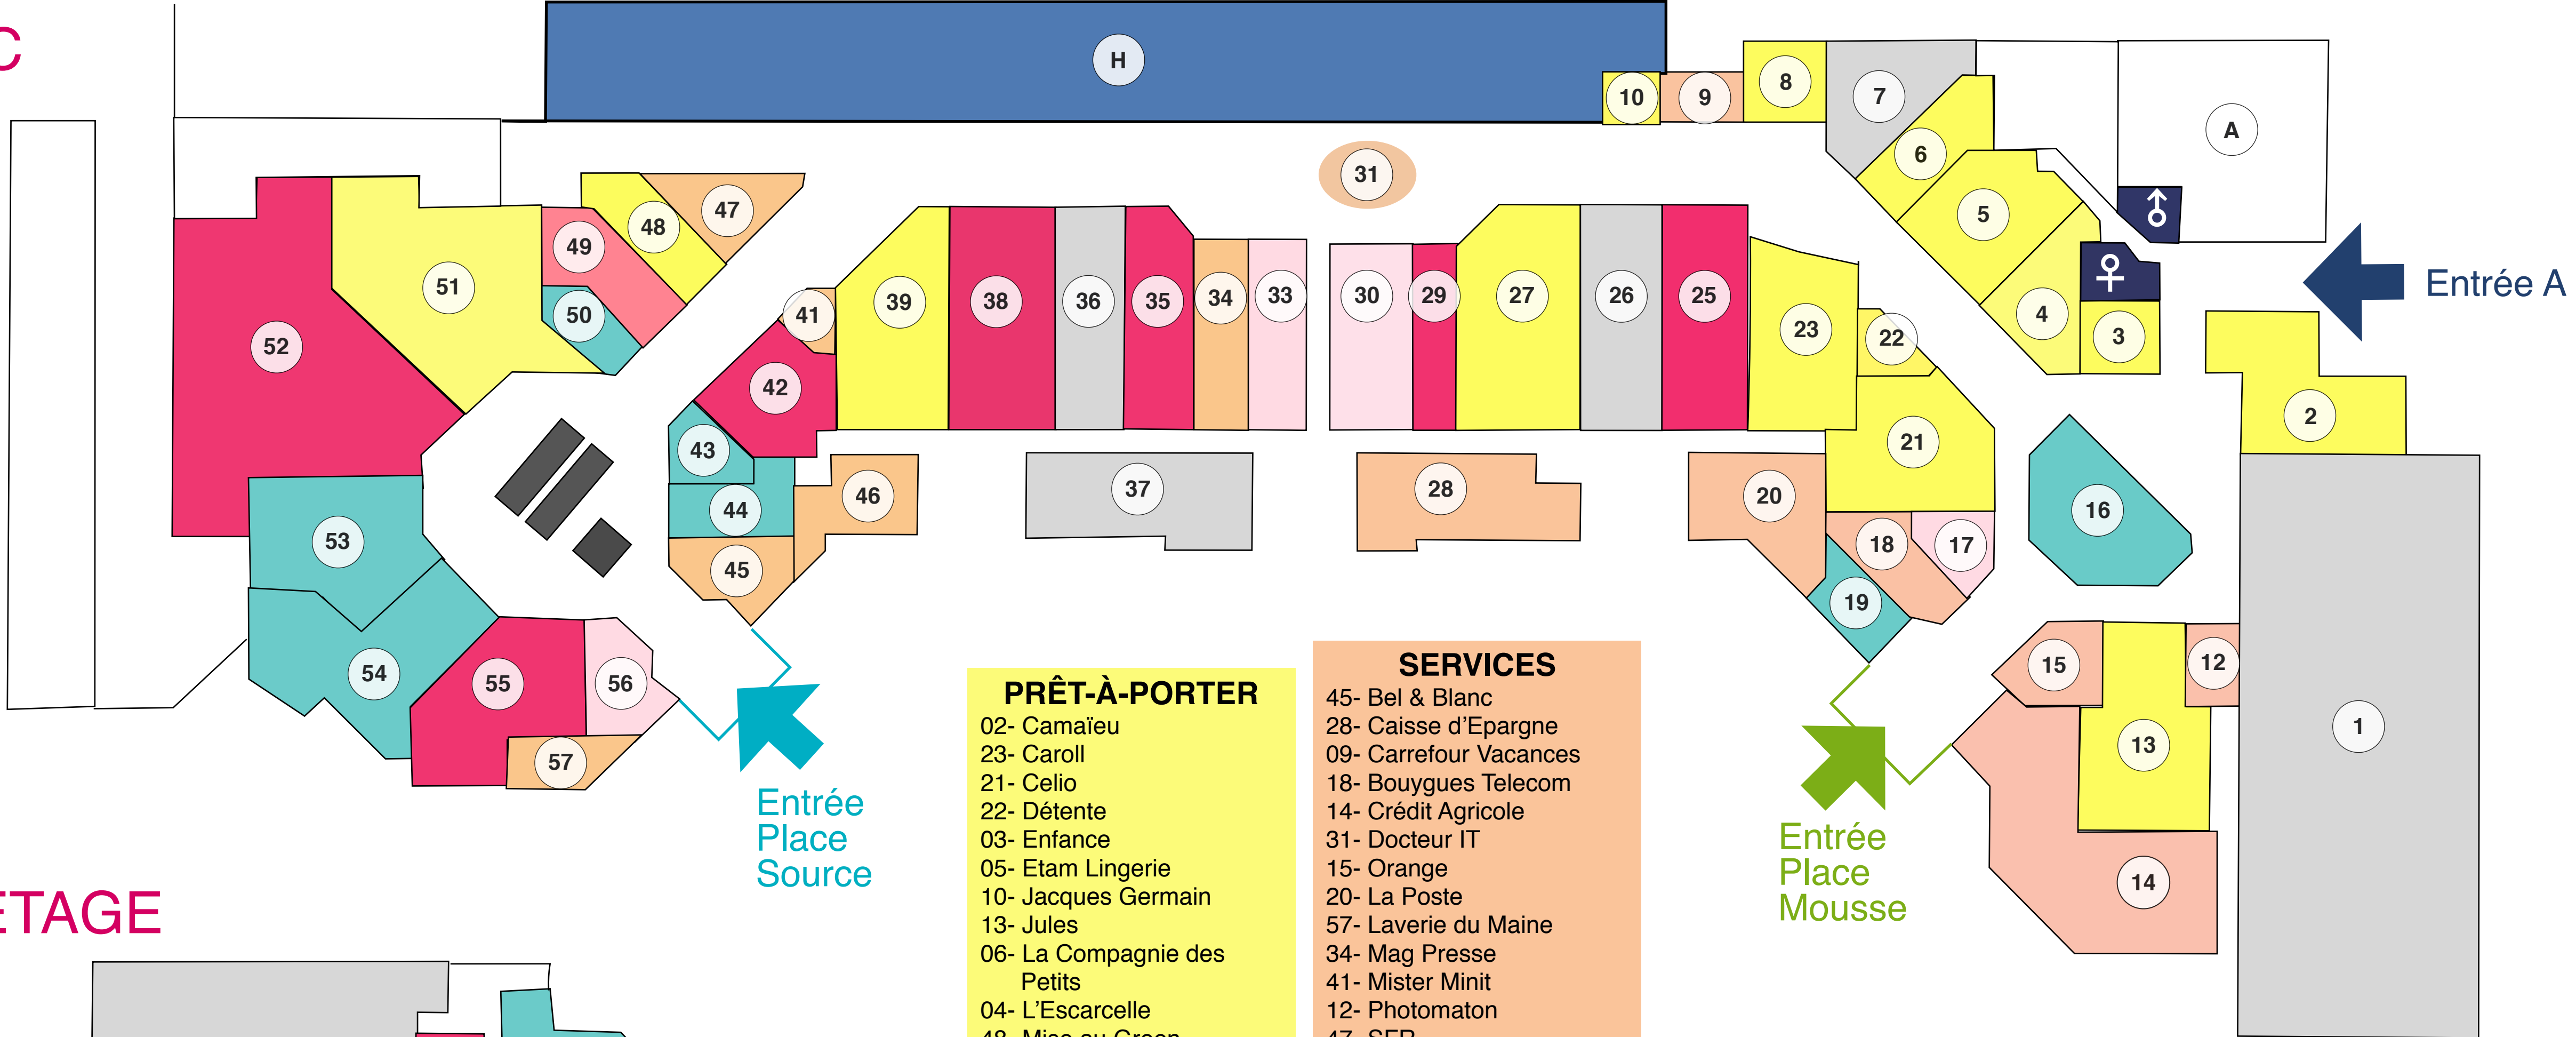

# RDC

# 1<sup>E</sup> ETAGE

## PRÊT-À-PORTER

- 02- Camaïeu
- 23- Caroll
- 21- Celio
- 22- Détente
- 03- Enfance
- 05- Etam Lingerie
- 10- Jacques Germain
- 13- Jules
- 06- La Compagnie des Petits
- 04- L'Escarcelle
- 48- Mise au Green
- 51- Okaïdi
- 27- Promod
- 08- Quai N°1
- 39- San Marina

## ALIMENTATION / RESTAURATION

- 44- La Renommée
- 16- Bar Le Clos
- 53- Boucherie du Maine
- 54- Boulangerie Paul
- 43- Coffea
- 61- Crêperie Les 2 Epis
- 19- Jeff de Bruges
- 50- La Maison du Quernon
- 60- La Tour de Pizz
- 58- L'Etage